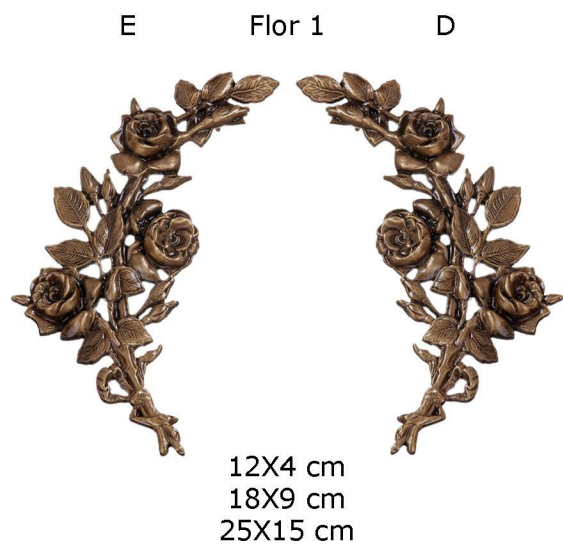

1,5 cm 5,5 cm  
2,5 cm 7,5 cm  
3 cm

Corsiva

1 cm  
1,5 cm  
2,5 cm  
3 cm

Barra

1 cm 4 cm  
1,5 cm 5 cm  
2,5 cm 6 cm  
3 cm

Barra Fundição

2 cm  
3 cm  
4,5 cm

Placa de Gravação

1 Linha  
2 Linha  
3 Linha  
4 Linha  
5 Linha  
P/Medida

Livro bronze

30x35 cm  
40x45 cm

Pergaminho bronze

10x15 cm 16x27 cm  
11x20 cm 26x46 cm  
14x23 cm

Pergaminho Bronze

10x15 cm  
14x20 cm  
20x30 cm

Letras & Gravação

Flores

Cruzes

Sagrado coração 1

26x22 cm

Sagrado coração 2

29x22 cm

Sagrado coração 3